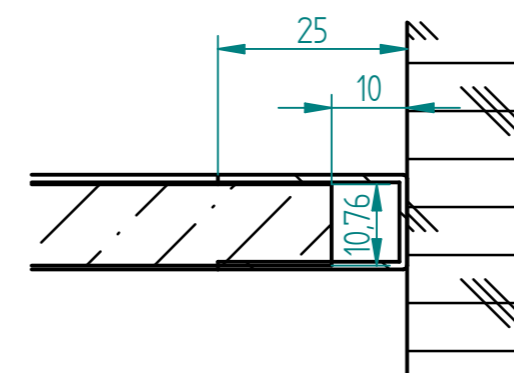

Schnitt A-A

Schnitt D-D  
1:1

EINZELHEIT B  
1:1

EINZELHEIT C  
1:1

	NAME	DATE		
gezeichnet	BI	11/21/13		
geprüft				
Oberfl. Beschläge	geschliffen		Kunde:	
Stückzahl	1			
Glasart	VSG aus TVG		SIZE	Benennung:
Glasstärke	2x5		A 2	Schiebetür Mercato
Kanten	poliert		FILE NAME:	M_MERCATO_4-teilig_LG_Deckenbef.dft
Oberfläche Glas	Klarglas,matte Folie		SCALE:	M 1:0
			WEIGHT:	