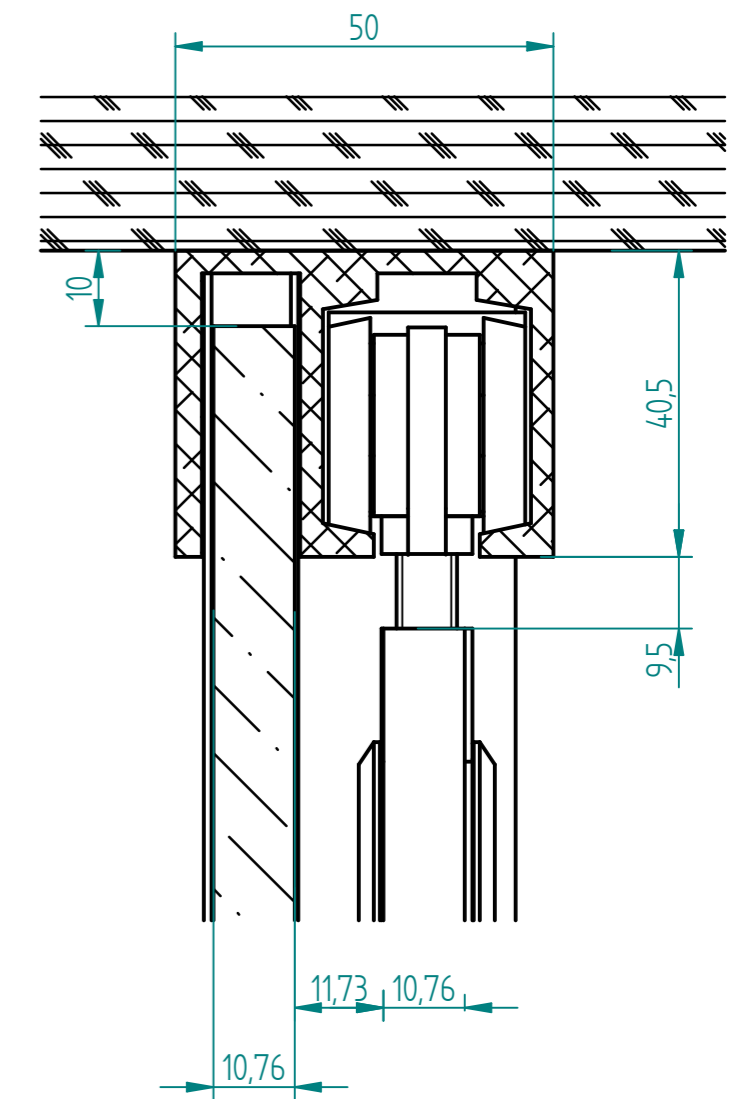

Schnitt A-A

Schnitt D-D  
1:1

EINZELHEIT B  
1:1

EINZELHEIT C  
1:1

	NAME	DATE		
gezeichnet	BI	11/21/13		
geprüft				
Oberfl. Beschläge	geschliffen		Kunde:	
Stückzahl	1			
Glasart	VSG aus TVG		SIZE	Benennung:
Glasstärke	2x5		A 2	Schiebetür Mercato
Kanten	poliert		FILE NAME:	M_MERCATO_4-teilig_LG_Deckenbef.dft
Oberfläche Glas	Klarglas,matte Folie		SCALE:	M 1:0
			WEIGHT:	