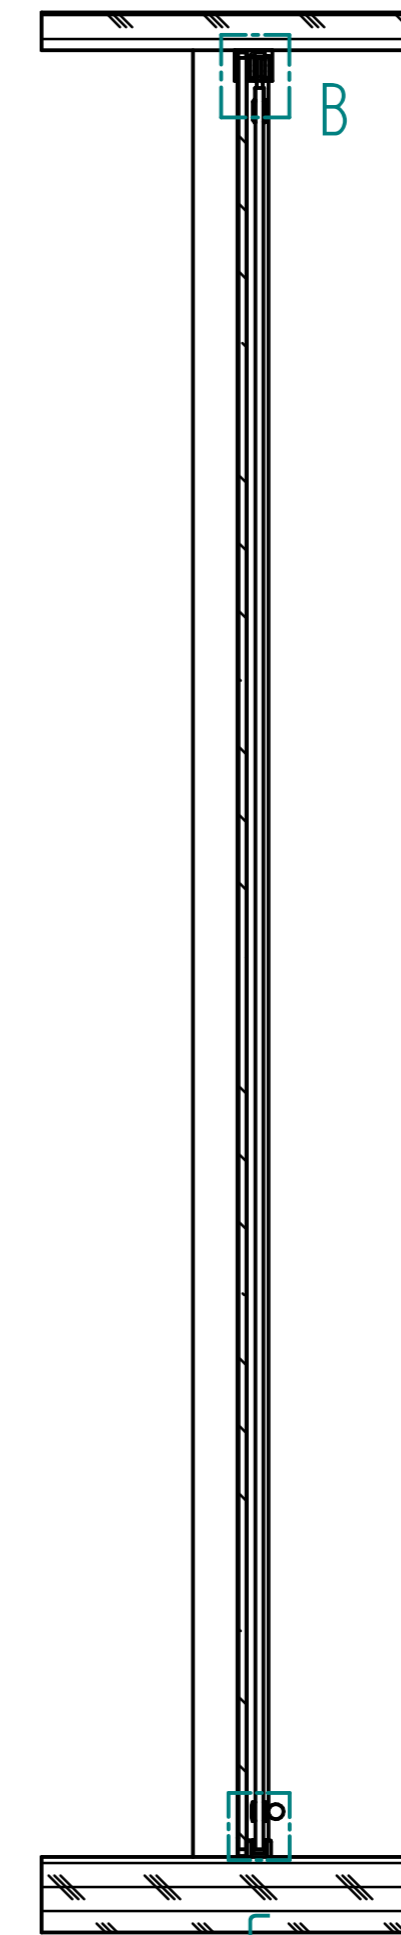

Schnitt A-A

Schnitt D-D  
1:1

EINZELHEIT B  
1:1

EINZELHEIT C  
1:1

	NAME	DATE		
gezeichnet	BI	11/21/13		
geprüft				
Oberfl. Beschläge	geschliffen		Kunde:	
Stückzahl	1			
Glasart	VSG aus TVG		SIZE	Benennung:
Glasstärke	2x5		A 2	Schiebetür Mercato
Kanten	poliert		FILE NAME:	M_MERCATO_4-teilig_LG_Deckenbef.dft
Oberfläche Glas	Klarglas,matte Folie		SCALE:	M 1:0
			WEIGHT:	