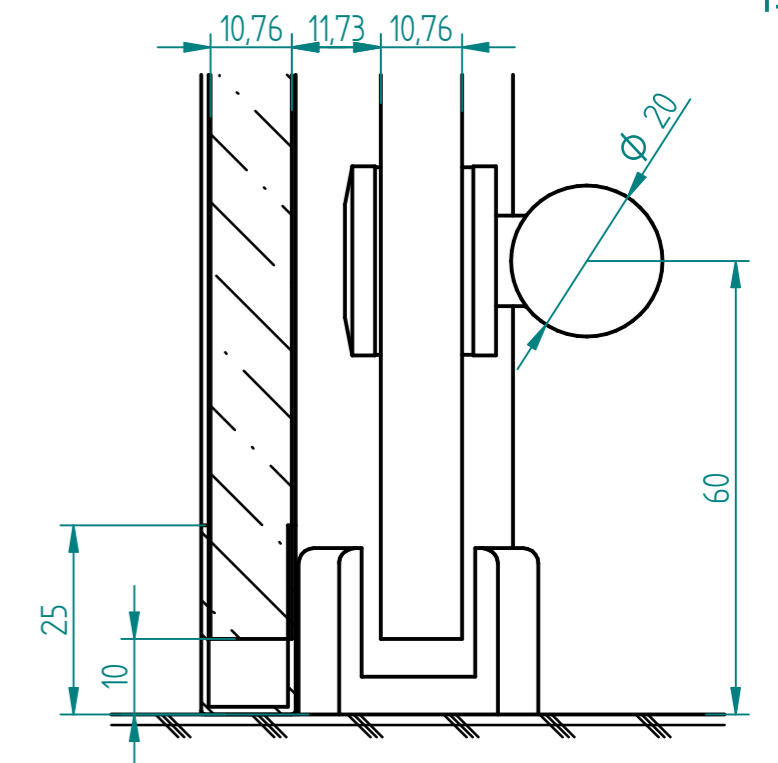

Schnitt A-A

Schnitt D-D  
1:1

EINZELHEIT B  
1:1

EINZELHEIT C  
1:1

	NAME	DATE		
gezeichnet	BI	11/21/13		
geprüft				
Oberfl. Beschläge	geschliffen		Kunde:	
Stückzahl	1			
Glasart	VSG aus TVG		SIZE	Benennung:
Glasstärke	2x5		A 2	Schiebetür Mercato
Kanten	poliert		FILE NAME:	M_MERCATO_4-teilig_LG_Deckenbef.dft
Oberfläche Glas	Klarglas,matte Folie		SCALE:	M 1:0
			WEIGHT:	