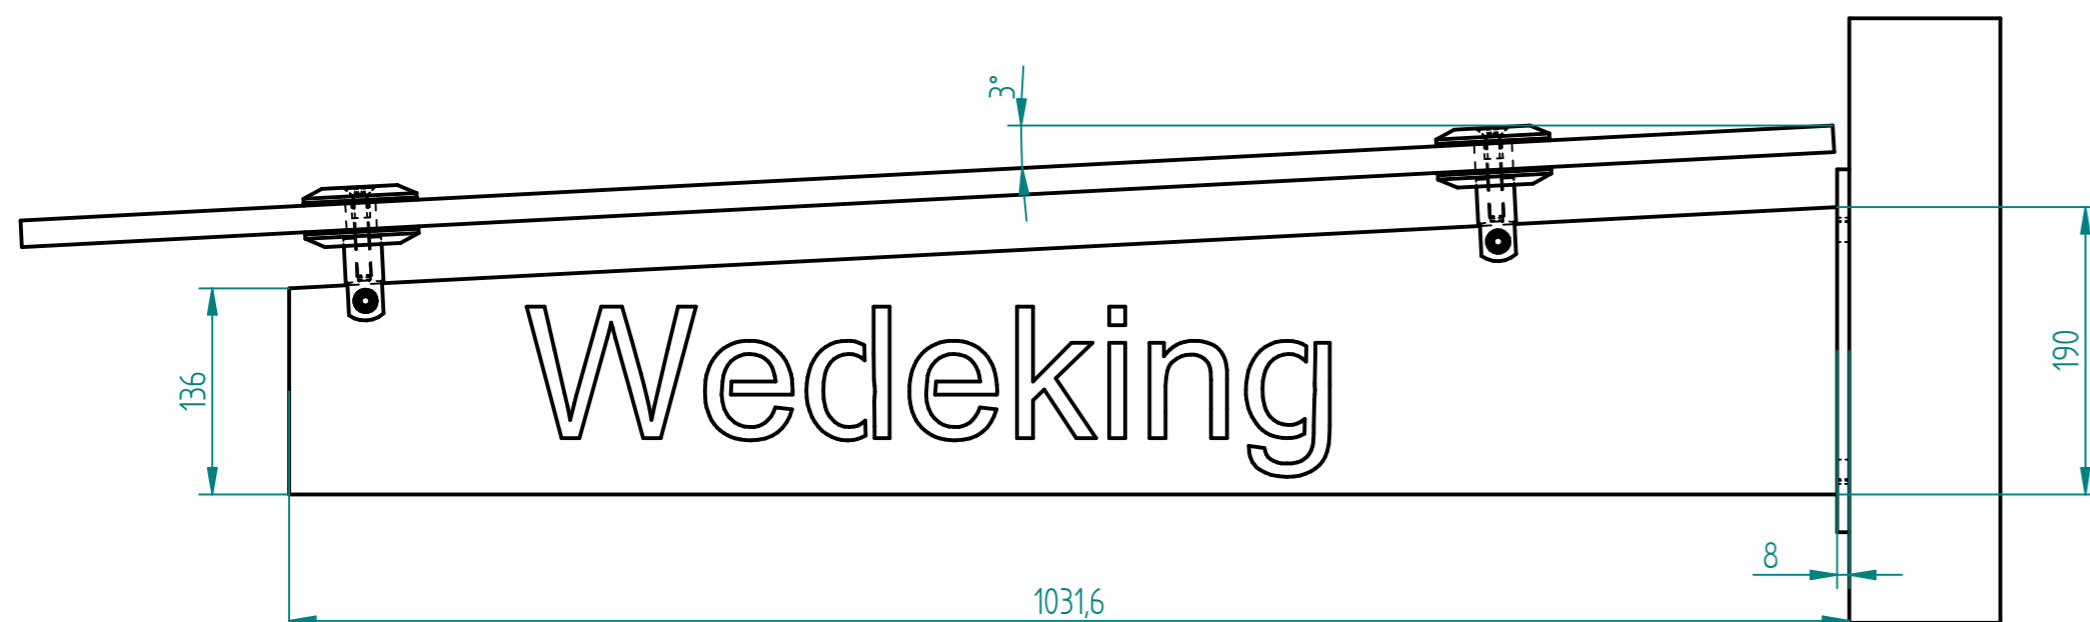

A

INZELHEIT A
1.5

	NAME	DATE	Glasprofi24	
gezeichnet	Bergmann	09/04/13	Kunde: Wedeking AB 3375 V	
geprüft			Benennung: Vordach Spada	
Oberfl. Beschläge	geschliffen		SIZE A 2	REV
Stückzahl	1		FILE NAME: Wedeking_3375_V_SPADA_8500x1200_2x8.dft	
Glasart	VSG aus TVG		SCALE: M 1:2	WEIGHT:
Glasstärke	2x8			
Kanten	poliert			
Oberfläche Glas	Folie matt			