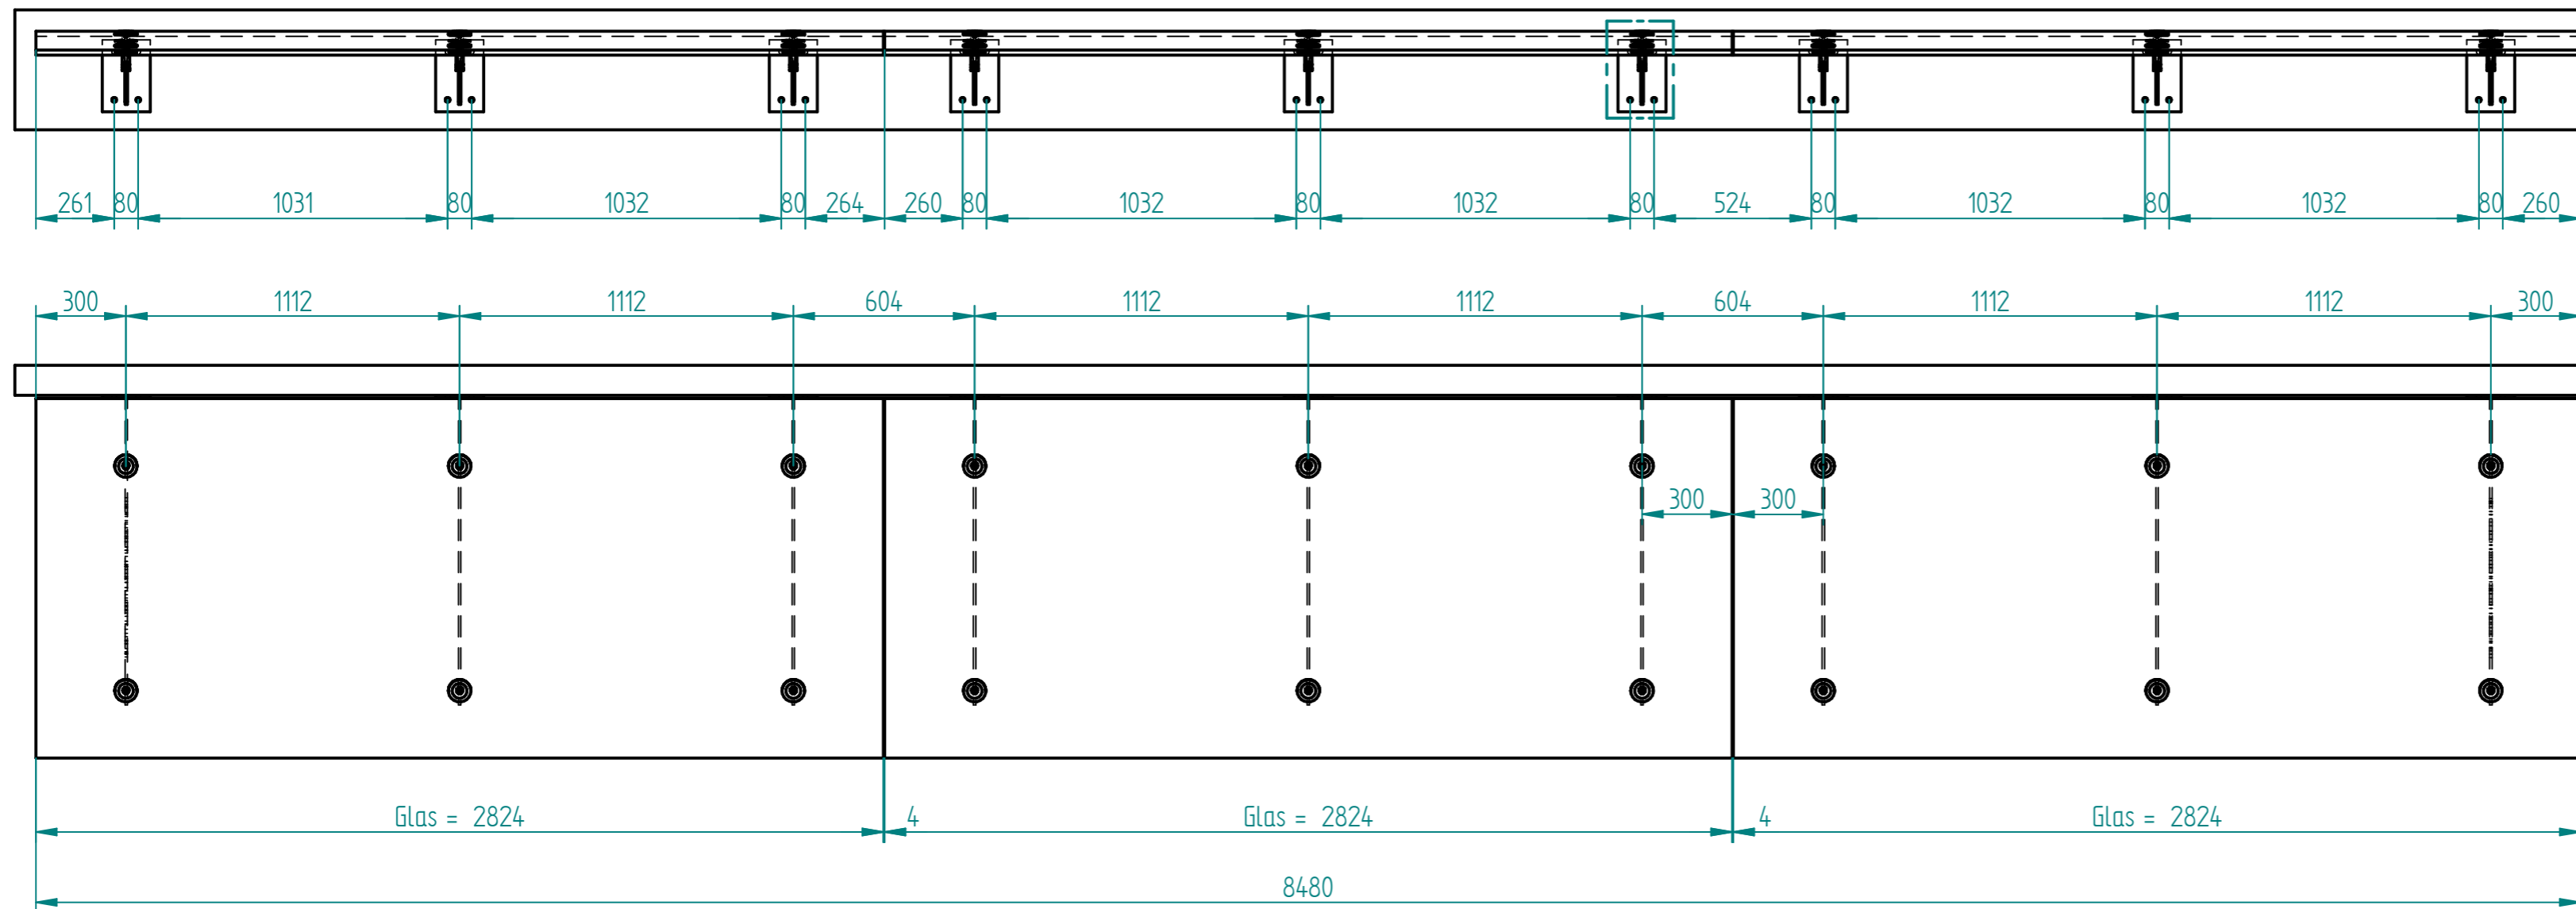

A

INZELHEIT A
1.5

	NAME	DATE	Glasprofi24	
gezeichnet	Bergmann	09/04/13	Kunde: Wedeking AB 3375 V	
geprüft			Benennung: Vordach Spada	
Oberfl. Beschläge	geschliffen		SIZE A 2	REV
Stückzahl	1		FILE NAME: Wedeking_3375_V_SPADA_8500x1200_2x8.dft	
Glasart	VSG aus TVG		SCALE: M 1:2	WEIGHT:
Glasstärke	2x8			
Kanten	poliert			
Oberfläche Glas	Folie matt			