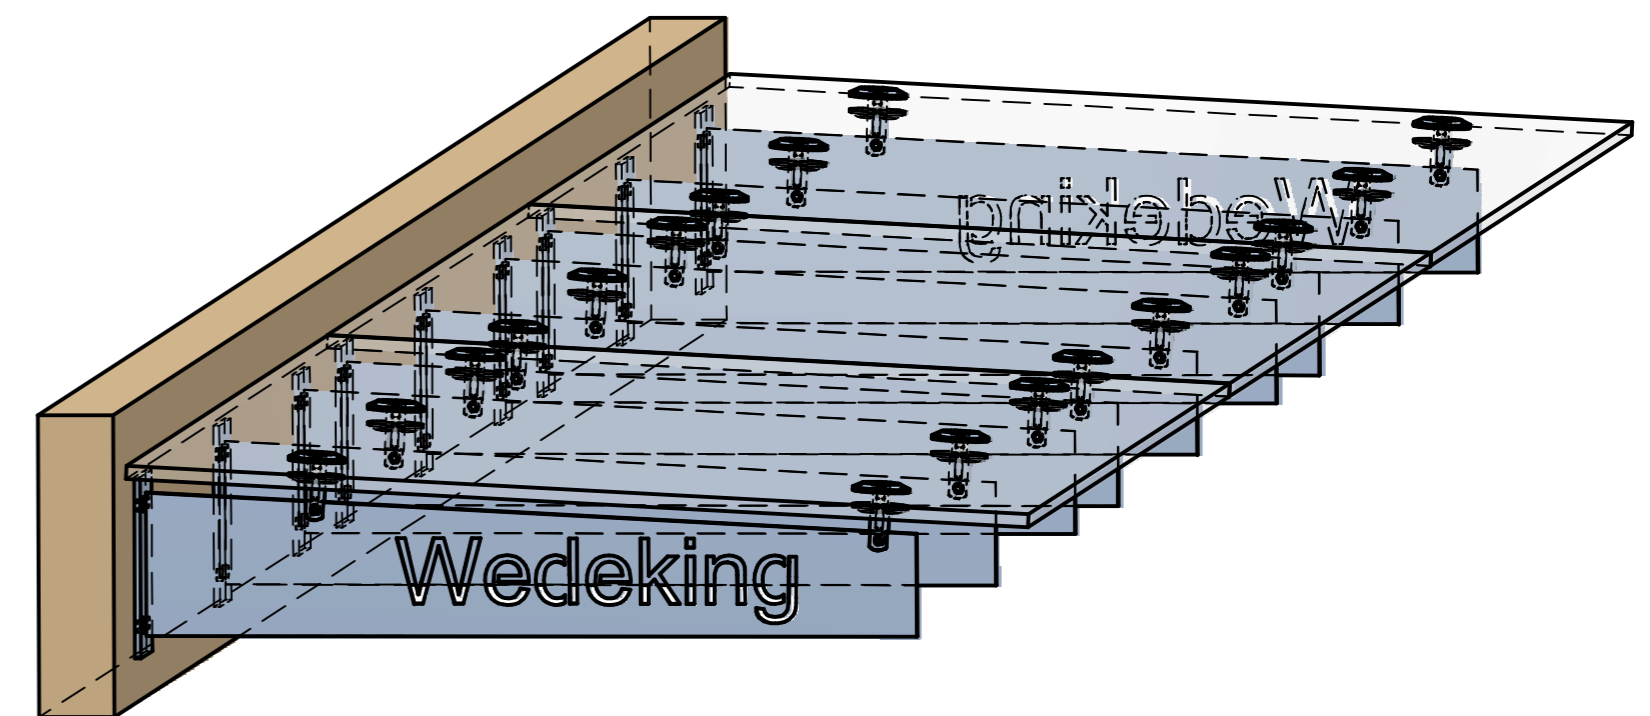

A

INZELHEIT A
1.5

	NAME	DATE	Glasprofi24	
gezeichnet	Bergmann	09/04/13	Kunde: Wedeking AB 3375 V	
geprüft			Benennung: Vordach Spada	
Oberfl. Beschläge	geschliffen		SIZE A 2	REV
Stückzahl	1		FILE NAME: Wedeking_3375_V_SPADA_8500x1200_2x8.dft	
Glasart	VSG aus TVG		SCALE: M 1:2	WEIGHT:
Glasstärke	2x8			
Kanten	poliert			
Oberfläche Glas	Folie matt			