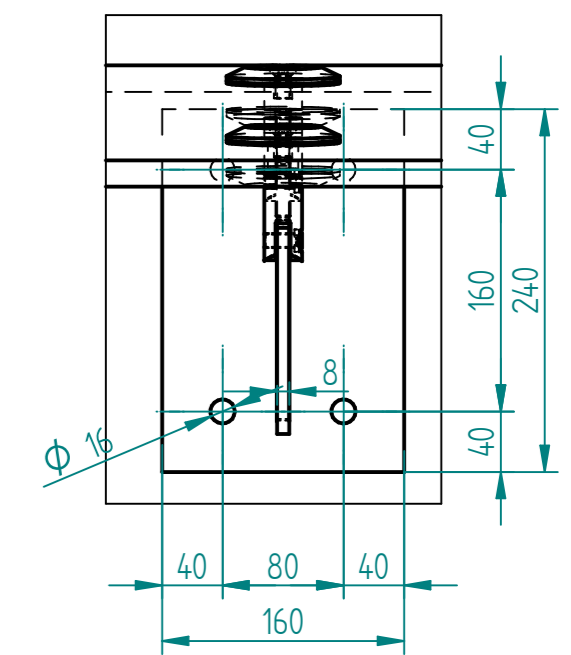

A

INZELHEIT A
1.5

	NAME	DATE	Glasprofi24	
gezeichnet	Bergmann	09/04/13	Kunde: Wedeking AB 3375 V	
geprüft			Benennung: Vordach Spada	
Oberfl. Beschläge	geschliffen		SIZE A 2	REV
Stückzahl	1		FILE NAME: Wedeking_3375_V_SPADA_8500x1200_2x8.dft	
Glasart	VSG aus TVG		SCALE: M 1:2	WEIGHT:
Glasstärke	2x8			
Kanten	poliert			
Oberfläche Glas	Folie matt			