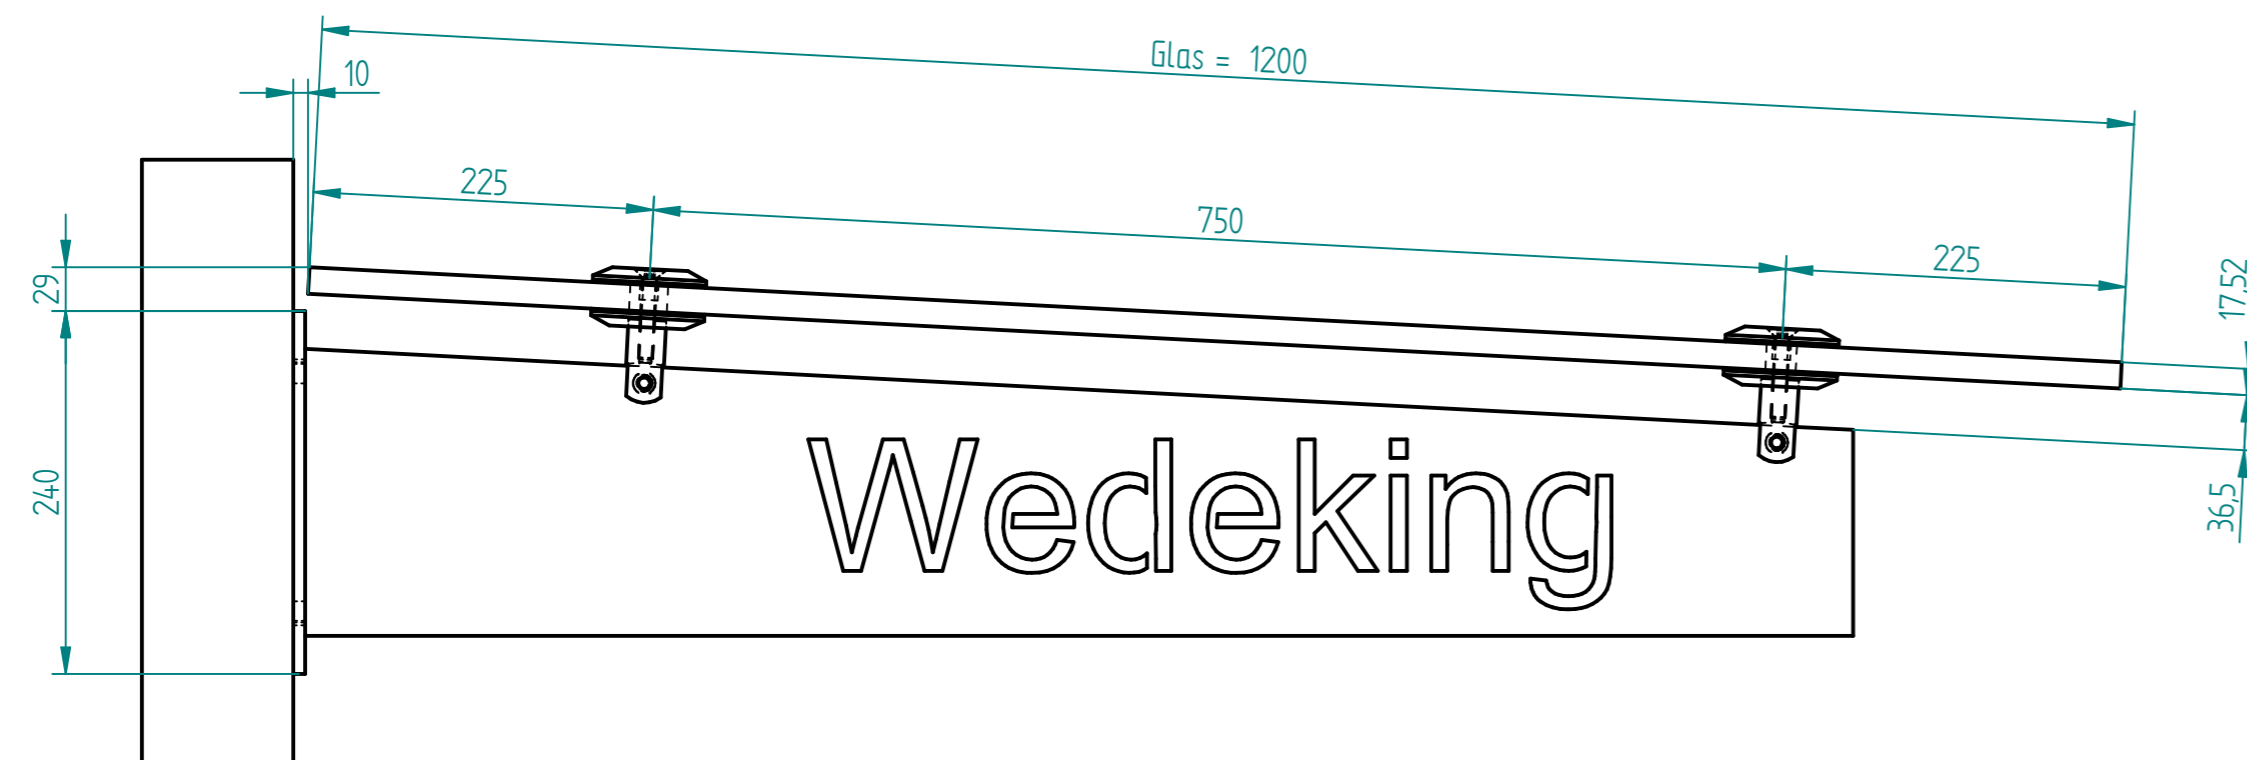

A

INZELHEIT A
1.5

	NAME	DATE	Glasprofi24	
gezeichnet	Bergmann	09/04/13	Kunde: Wedeking AB 3375 V	
geprüft			Benennung: Vordach Spada	
Oberfl. Beschläge	geschliffen		SIZE A 2	REV
Stückzahl	1		FILE NAME: Wedeking_3375_V_SPADA_8500x1200_2x8.dft	
Glasart	VSG aus TVG		SCALE: M 1:2	WEIGHT:
Glasstärke	2x8			
Kanten	poliert			
Oberfläche Glas	Folie matt			