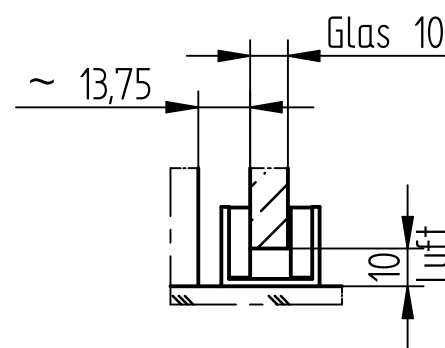

Bitte in Waage einbauen! Unebenheiten müssen Bauseits ausgeglichen werden!

Schienenlänge 2000 ohne Enddeckel

Schnitt A-A

Die Höhe ist während der Montage bis zu 10 mm flexibel einstellbar, siehe Toleranz-Angabe

Türglas:

Fläche: ~2,23 m² (2,02 m²)

Gewicht: ~55,00kg (50Kg)

Maße in Klammern stehen für die kleineren Abmessungen

Schnitt D-D

EINZELHEIT C

Metalleigenschaften		Stückzahl	Version:	Allgemeintoleranzen: (gelten nicht für Gläser) DIN ISO 2768-vL	
Material:	Aluminium	1			
Oberfläche:	Eloxiert EV1	Blatt A3	Maßstab: 1:10	Bearbeiter: Technik	Zeichnungsdatum: 25.11.2024
Glaseigenschaften					
Glasart	ESG	2125mm x 1000mm 2125mm x 875mm 2000mm x 1000mm 2000mm x 875mm			
Glasstärke	10 mm				
Kanten	poliert				
Glas	Klarglas				
Beschichtung		Benennung: Mercato			
Sonstiges		ZSB Schiebetür Mercato			