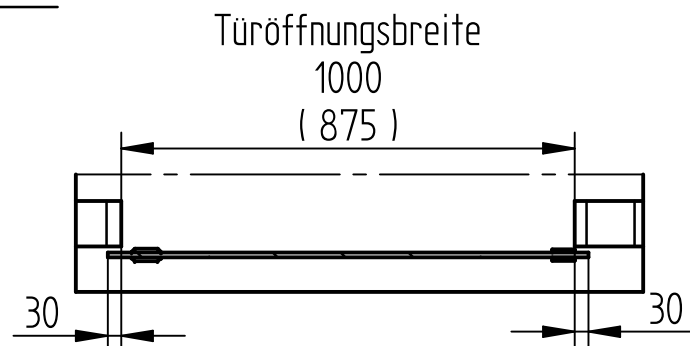

Bitte in Waage einbauen! Unebenheiten müssen Bauseits ausgeglichen werden!

Schienenlänge 2000 ohne Enddeckel

Schnitt A-A

Die Höhe ist während der Montage bis zu 10 mm flexibel einstellbar, siehe Toleranz-Angabe

Türglas:

Fläche: ~2,23 m² (2,02 m²)

Gewicht: ~55,00kg (50Kg)

Maße in Klammern stehen für die kleineren Abmessungen

Schnitt D-D

EINZELHEIT C

Metalleigenschaften		Stückzahl	Version:	Allgemeintoleranzen: (gelten nicht für Gläser) DIN ISO 2768-vL	
Material:	Aluminium	1			
Oberfläche:	Eloxiert EV1	Blatt A3	Maßstab: 1:10	Bearbeiter: Technik	Zeichnungsdatum: 25.11.2024
Glaseigenschaften					
Glasart	ESG	2125mm x 1000mm 2125mm x 875mm 2000mm x 1000mm 2000mm x 875mm			
Glasstärke	10 mm				
Kanten	poliert				
Glas	Klarglas				
Beschichtung		Benennung: Mercato			
Sonstiges		ZSB Schiebetür Mercato			