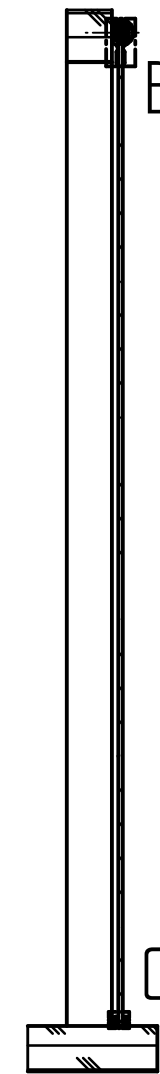

Bitte in Waage einbauen! Unebenheiten müssen Bauseits ausgeglichen werden!

Schienenlänge 2000 ohne Enddeckel

Schnitt A-A

Die Höhe ist während der Montage bis zu 10 mm flexibel einstellbar, siehe Toleranz-Angabe

Türglas:

Fläche: ~2,23 m² (2,02 m²)

Gewicht: ~55,00kg (50Kg)

Maße in Klammern stehen für die kleineren Abmessungen

Schnitt D-D

EINZELHEIT C

Metalleigenschaften		Stückzahl	Version:	Allgemeintoleranzen: (gelten nicht für Gläser) DIN ISO 2768-vL	
Material:	Aluminium	1			
Oberfläche:	Eloxiert EV1	Blatt A3	Maßstab: 1:10	Bearbeiter: Technik	Zeichnungsdatum: 25.11.2024
Glaseigenschaften					
Glasart	ESG	2125mm x 1000mm 2125mm x 875mm 2000mm x 1000mm 2000mm x 875mm			
Glasstärke	10 mm				
Kanten	poliert				
Glas	Klarglas				
Beschichtung		Benennung: Mercato			
Sonstiges		ZSB Schiebetür Mercato			