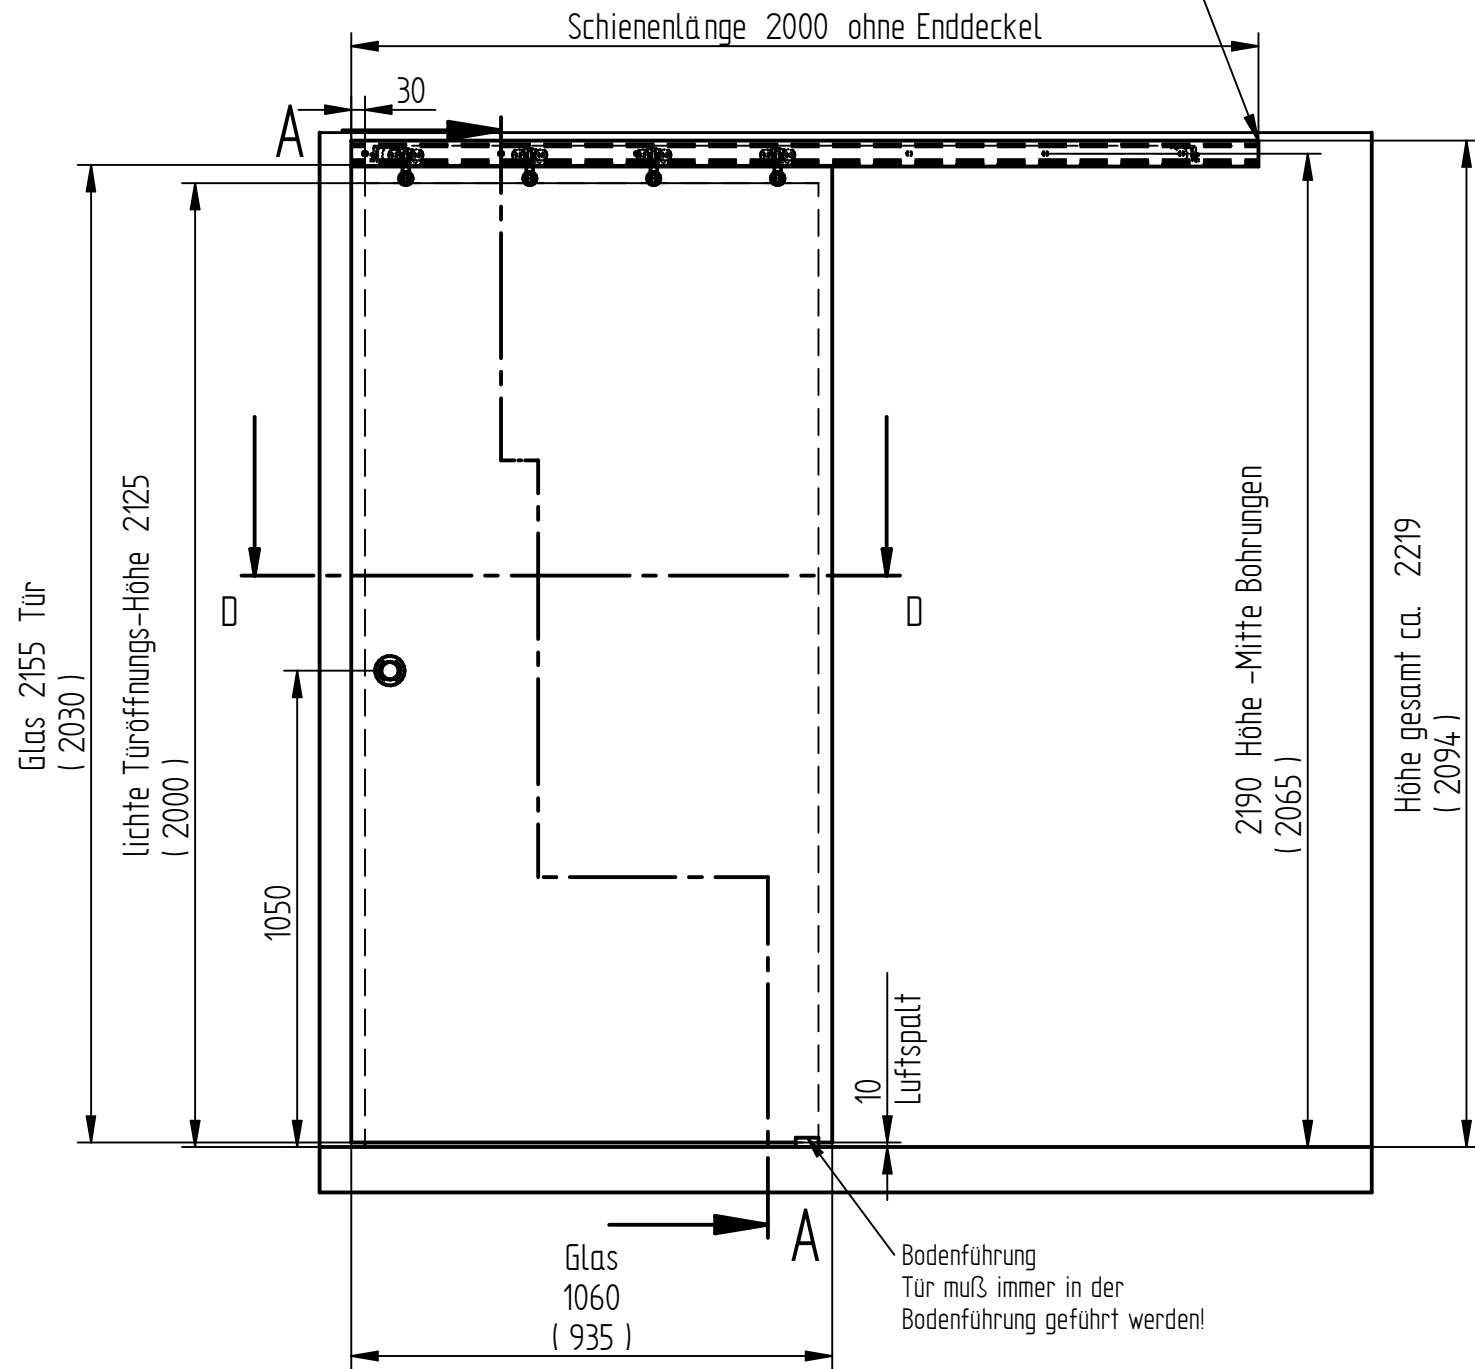

Bitte in Waage einbauen! Unebenheiten müssen Bauseits ausgeglichen werden!

Schienenlänge 2000 ohne Enddeckel

Schnitt A-A

Die Höhe ist während der Montage bis zu 10 mm flexibel einstellbar, siehe Toleranz-Angabe

Türglas:

Fläche: ~2,23 m² (2,02 m²)

Gewicht: ~55,00kg (50Kg)

Maße in Klammern stehen für die kleineren Abmessungen

Schnitt D-D

EINZELHEIT C

Metalleigenschaften		Stückzahl	Version:	Allgemeintoleranzen: (gelten nicht für Gläser) DIN ISO 2768-vL	
Material:	Aluminium	1			
Oberfläche:	Eloxiert EV1	Blatt A3	Maßstab: 1:10	Bearbeiter: Technik	Zeichnungsdatum: 25.11.2024
Glaseigenschaften					
Glasart	ESG	2125mm x 1000mm 2125mm x 875mm 2000mm x 1000mm 2000mm x 875mm			
Glasstärke	10 mm				
Kanten	poliert				
Glas	Klarglas				
Beschichtung		Benennung: Mercato			
Sonstiges		ZSB Schiebetür Mercato			