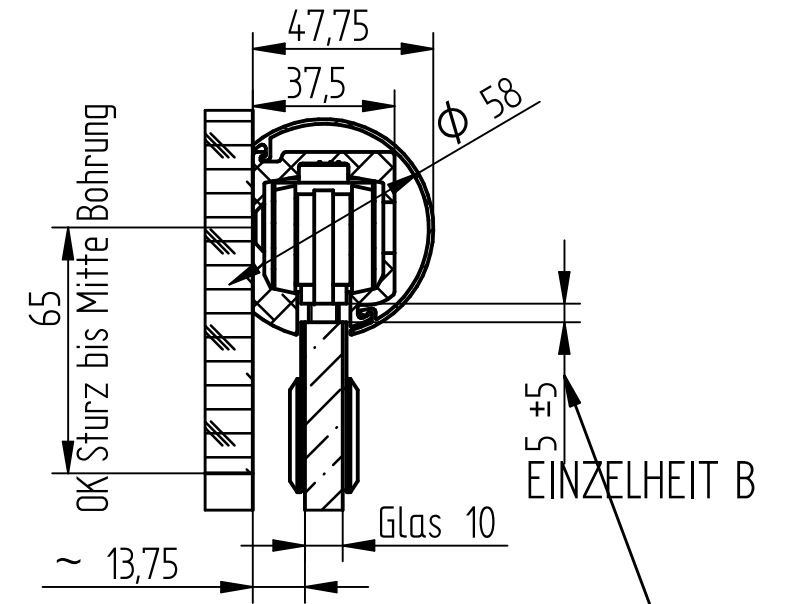

Bitte in Waage einbauen! Unebenheiten müssen Bauseits ausgeglichen werden!

Schienenlänge 2000 ohne Enddeckel

Schnitt A-A

Die Höhe ist während der Montage bis zu 10 mm flexibel einstellbar, siehe Toleranz-Angabe

Türglas:

Fläche: ~2,23 m² (2,02 m²)

Gewicht: ~55,00kg (50Kg)

Maße in Klammern stehen für die kleineren Abmessungen

Schnitt D-D

EINZELHEIT C

Metalleigenschaften		Stückzahl	Version:	Allgemeintoleranzen: (gelten nicht für Gläser) DIN ISO 2768-vL	
Material:	Aluminium	1			
Oberfläche:	Eloxiert EV1	Blatt A3	Maßstab: 1:10	Bearbeiter: Technik	Zeichnungsdatum: 25.11.2024
Glaseigenschaften					
Glasart	ESG	2125mm x 1000mm 2125mm x 875mm 2000mm x 1000mm 2000mm x 875mm			
Glasstärke	10 mm				
Kanten	poliert				
Glas	Klarglas				
Beschichtung		Benennung: Mercato			
Sonstiges		ZSB Schiebetür Mercato			