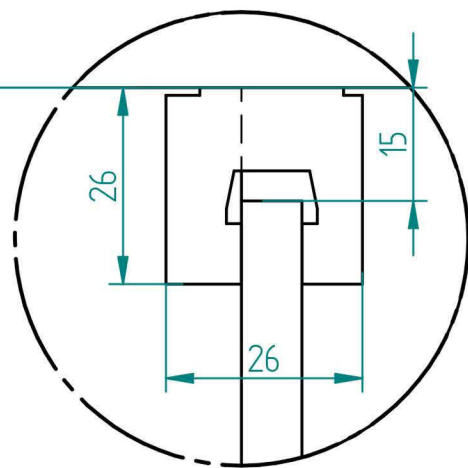

Stabstange rund
Deckenbefestigung
Lieferlänge 1000mm

EINZELHEIT A

 = Vorgegebene Maße

Metalleigenschaften		Stückzahl	1	Version:	A	Allgemeintoleranzen: (gelten nicht für Gläser! DIN ISO 2768-vL)		Glasprofi24 <small>glasprofisysteme.com</small>
Material:	Edelstahl V2A	Blatt	A3	Maßstab:	1:20	Bearbeiter:	Zeichnungsdatum:	
Oberfläche:		hochglanz/poliert		Kunde / Auftragsnummer:				
Glaseigenschaften:		Benennung:						
Glasart	ESG							
Glasstärke	8,00 mm							
Kanten	poliert							
Glas	Klarglas							
Beschichtung	ohne							
Sonstiges								