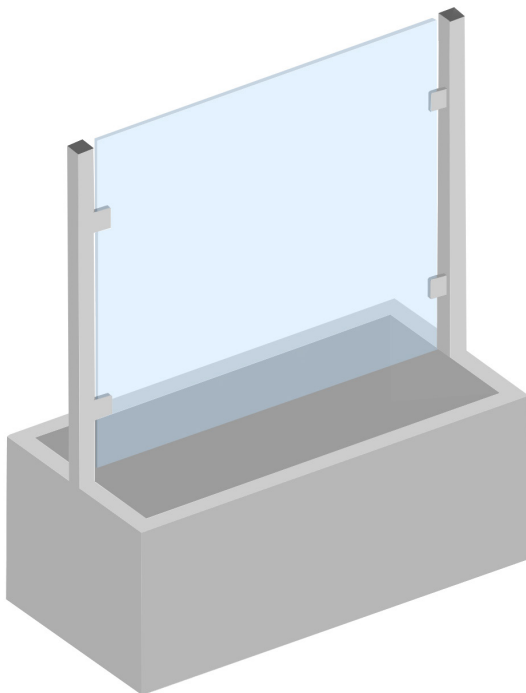

Wichtiger Sicherheitshinweis **BITTE UNBEDINGT VOR DEM GEBRAUCH BEACHTEN!**

Pflanzkasten/Bank mit Windschutz

Das System VIENTO ist zur Bepflanzung entwickelt. Es benötigt ein hohes Füllgewicht im Kasten zur Verlagerung des Schwerpunktes nach unten – insbesondere bei der Ausführung des Kastens mit seitlich angebrachten Pfosten.

Wenn Sie VIENTO nicht als Pflanzkasten, sondern als Sitzbank nutzen möchten, müssen Sie den Kasten unbedingt vor dem Gebrauch mit seinem möglichen Füllgewicht beschweren, damit das Produkt kippstabil ist. Dazu eignen sich zum Beispiel 25-kg-Sandsäcke.

Beispiel:

Erde hat ein Gewicht von ca. 1400 kg/m³. Bei einem Pflanzkasten mit den Maßen 200 x 50 x 40 cm (L x B x H) ist ein Füllgewicht bis zu 300 kg möglich. Vor dem Gebrauch ist der Kasten also mit 300 kg zu befüllen. Dazu könnten Sie zum Beispiel zwölf 25-kg-Sandsäcke verwenden.