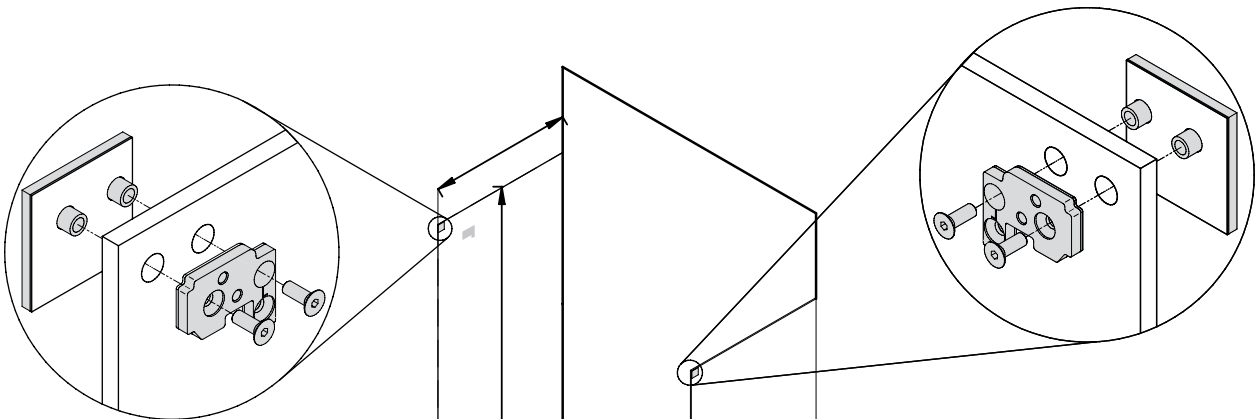

Dusche - Schiebetürbeschlag G-G

Montageanleitung

Schiebetürbeschlag G-G

2x 5700051

min. 600 mm

1x 5700051

min. 400 mm

5700052
5700053

$GH = H - 40$
 $GHS = H - 46$

Montagesatz

5104734

Glasreiniger

5107911

01

02

03