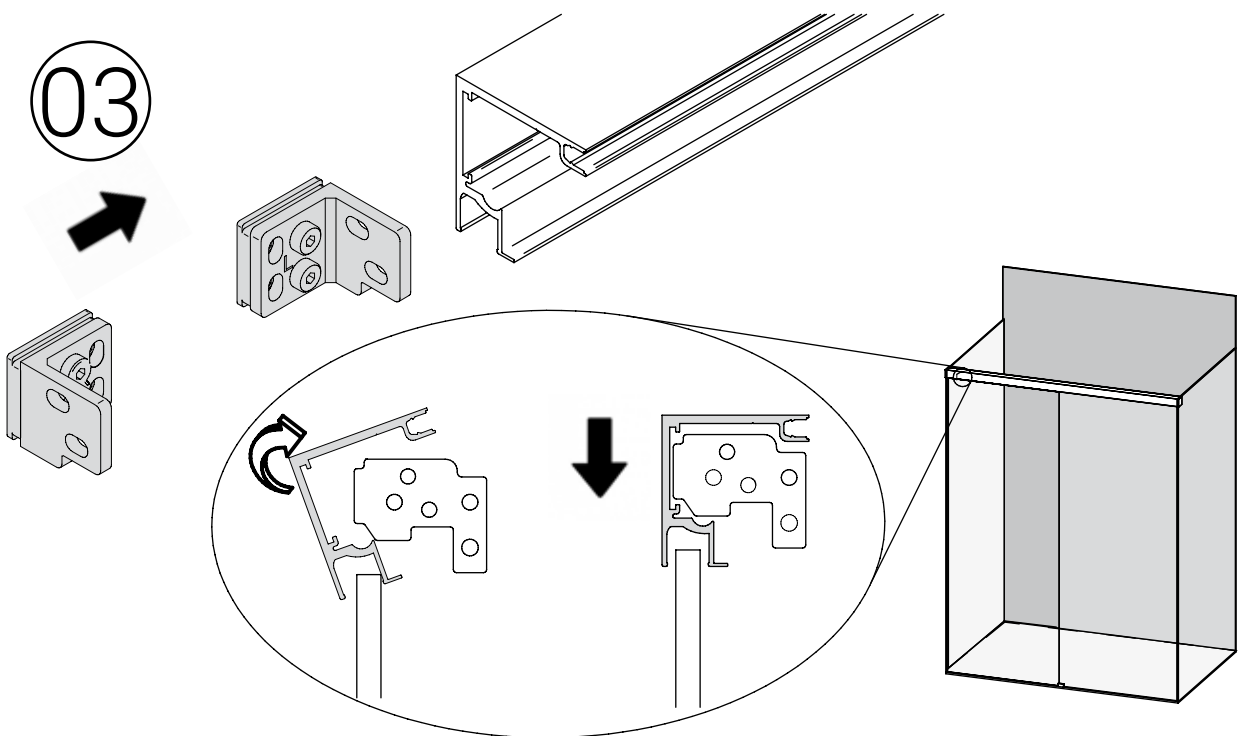

Dusche - Schiebetürbeschlag G-G

Montageanleitung

Schiebetürbeschlag G-G

2x 5700051

min. 600 mm

1x 5700051

min. 400 mm

5700052
5700053

$GH = H - 40$
 $GHS = H - 46$

Montagesatz

5104734

Glasreiniger

5107911

01

02

03