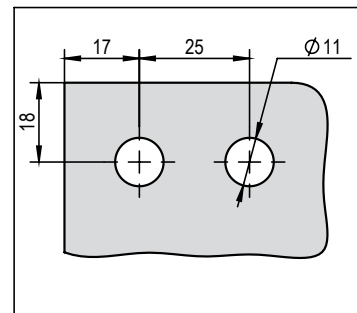

Dusche - Schiebetürbeschlag G-G

Montageanleitung

Schiebetürbeschlag G-G

2x 5700051

min. 600 mm

1x 5700051

min. 400 mm

5700052
5700053

$GH = H - 40$
 $GHS = H - 46$

Montagesatz

5104734

Glasreiniger

5107911

01

02

03