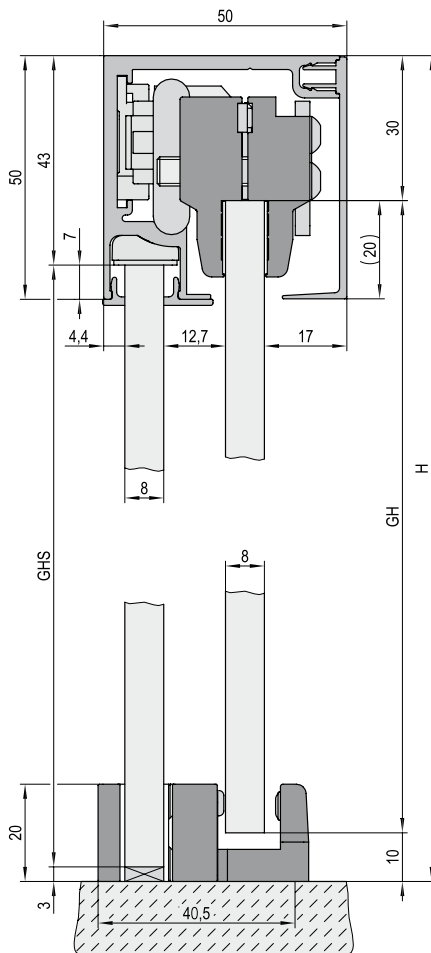

Dusche - Schiebetürbeschlag G-G

Montageanleitung

Schiebetürbeschlag G-G

2x 5700051

min. 600 mm

1x 5700051

min. 400 mm

5700052
5700053

$GH = H - 40$
 $GHS = H - 46$

Montagesatz

5104734

Glasreiniger

5107911

01

02

03

04

4

05

07

07

08

09

10