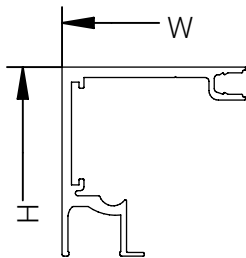

Dusche - Schiebetürbeschlag G-G

Montageanleitung

Schiebetürbeschlag G-G

2x 5700051

min. 600 mm

1x 5700051

min. 400 mm

5700052
5700053

$GH = H - 40$
 $GHS = H - 46$

Montagesatz

5104734

Glasreiniger

5107911

01

02

03