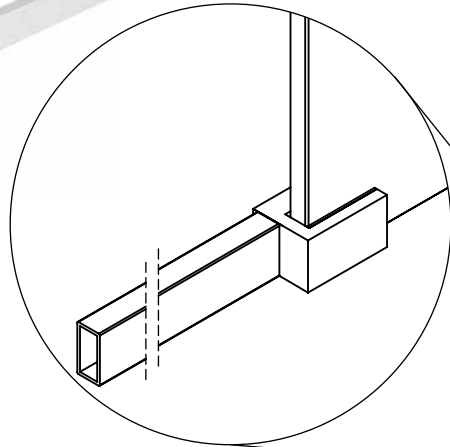

Dusche - Schiebetürbeschlag G-G

Montageanleitung

Schiebetürbeschlag G-G

2x 5700051

min. 600 mm

1x 5700051

min. 400 mm

5700052
5700053

$GH = H - 40$
 $GHS = H - 46$

Montagesatz

5104734

Glasreiniger

5107911

01

02

03