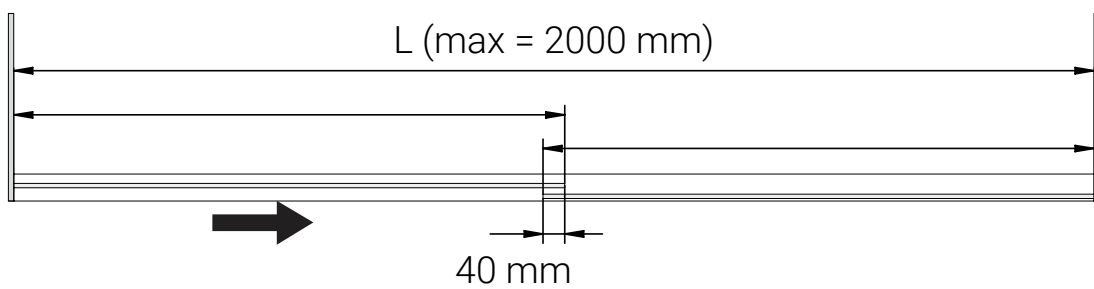

Dusche - Schiebetürbeschlag G-G

Montageanleitung

Schiebetürbeschlag G-G

2x 5700051

min. 600 mm

1x 5700051

min. 400 mm

5700052
5700053

$GH = H - 40$
 $GHS = H - 46$

Montagesatz

5104734

Glasreiniger

5107911

01

02

03