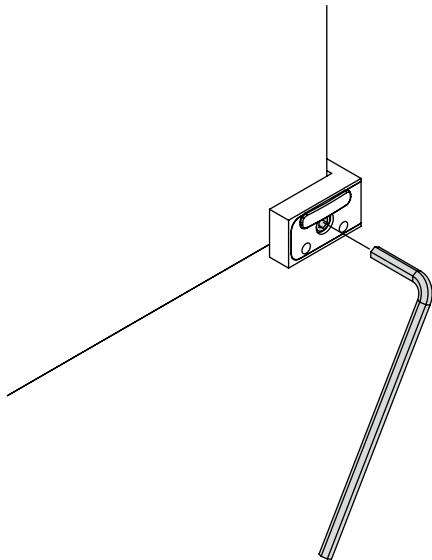

Dusche - Schiebetürbeschlag G-G

Montageanleitung

Schiebetürbeschlag G-G

2x 5700051

min. 600 mm

1x 5700051

min. 400 mm

5700052
5700053

04

4

05

07

07

08

09

10