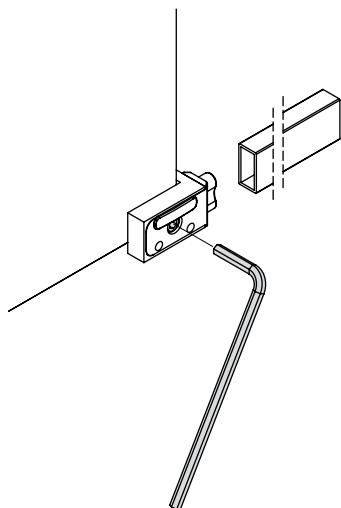

Dusche - Schiebetürbeschlag G-G

Montageanleitung

Schiebetürbeschlag G-G

2x 5700051

min. 600 mm

1x 5700051

min. 400 mm

5700052
5700053

04

4

05

07

07

08

09

10