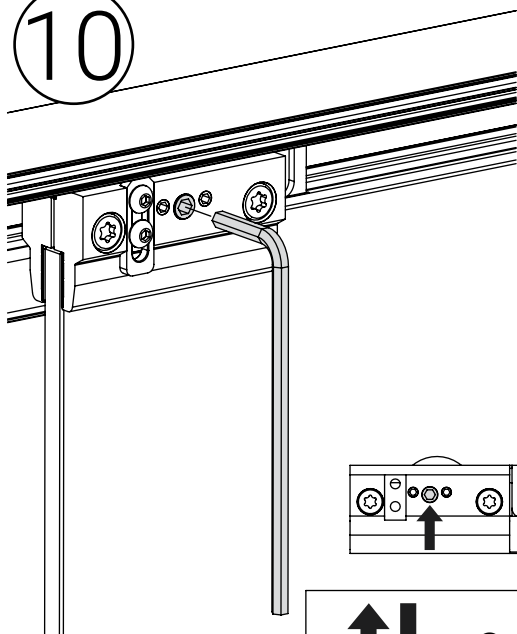

Dusche - Schiebetürbeschlag G-G

Montageanleitung

Schiebetürbeschlag G-G

2x 5700051

min. 600 mm

1x 5700051

min. 400 mm

5700052
5700053

04

4

05

07

07

08

09

10