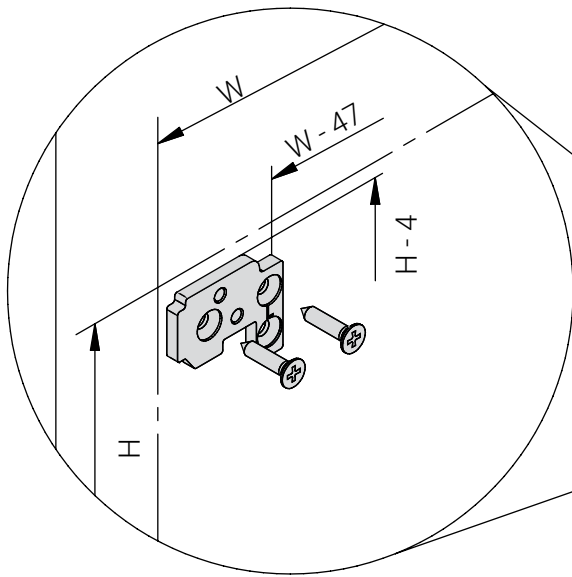

Glasreiniger

5107911

01