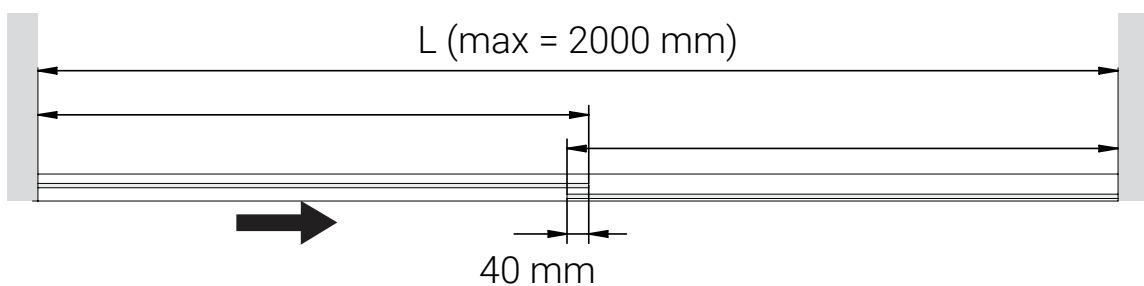

Dusche - Schiebetürbeschlag W-W

Montageanleitung

40 kg

8 mm

Schiebetürbeschlag W-W

2x 5700051

min. 600 mm

1x 5700051

min. 400 mm

5700052
5700053

$GH = H - 40$
 $GHS = H - 46$

2

2,5

3

4

Montagesatz