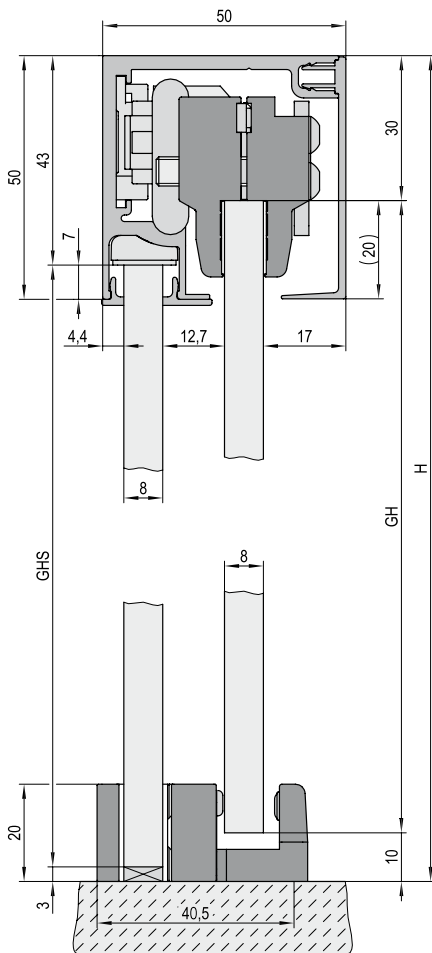

Dusche - Schiebetürbeschlag W-W

Montageanleitung

40 kg

8 mm

Schiebetürbeschlag W-W

2x 5700051

min. 600 mm

1x 5700051

min. 400 mm

5700052
5700053

$GH = H - 40$
 $GHS = H - 46$

2

2,5

3

4

Montagesatz

±2 mm

±2 mm

05

07

07

08

09

10