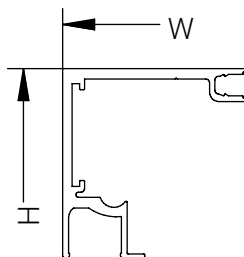

2

2,5

3

4

Montagesatz

5104734

Glasreiniger

5107911

01