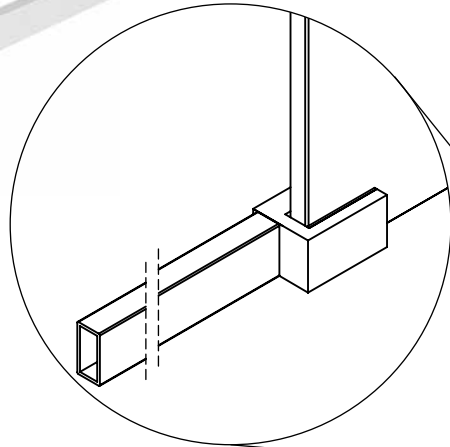

Dusche - Schiebetürbeschlag W-W

Montageanleitung

40 kg

8 mm

Schiebetürbeschlag W-W

2x 5700051

min. 600 mm

1x 5700051

min. 400 mm

5700052
5700053

$GH = H - 40$
 $GHS = H - 46$

2

2,5

3

4

Montagesatz