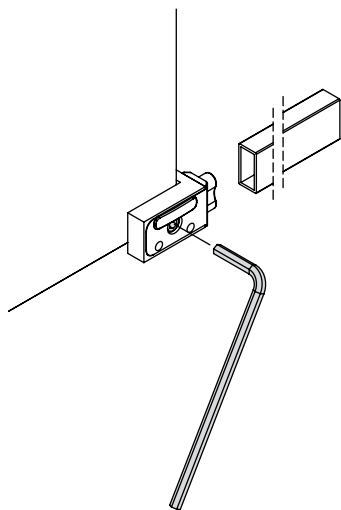

Dusche - Schiebetürbeschlag W-W

Montageanleitung

40 kg

8 mm

Schiebetürbeschlag W-W

2x 5700051

min. 600 mm

1x 5700051

±2 mm

±2 mm

05

07

07

08

09

10