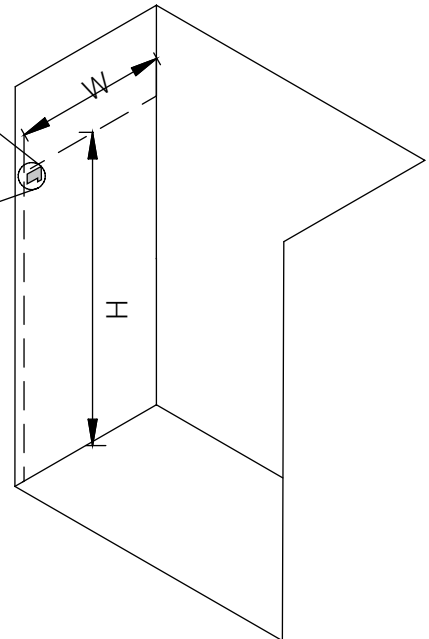

Glasreiniger

5107911

01