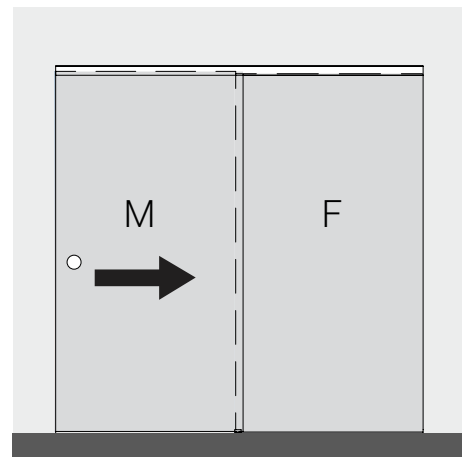

# Dusche - Schiebetürbeschlag 90°

Montageanleitung

# Schiebetürbeschlag 90°

4x

2x

2x 1m

1x

2x

1x

1x

2x 5700051

min. 600 mm

1x 5700051

min. 400 mm

5700052  
5700053

$$GH = H - 40$$

$$GHS = H - 46$$

$$LB = L - 51$$

$$LF = LM = L/2$$

L (max = 2000 mm)