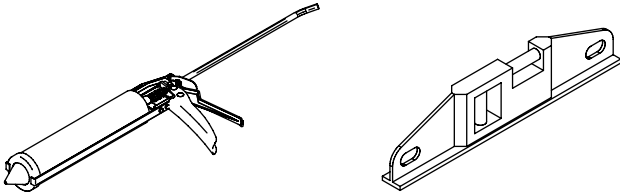

Montagesatz

5104734

Glasreiniger

5107911

01