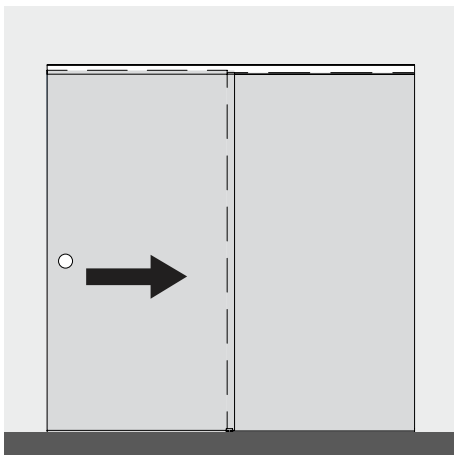

min. 600 mm

1x 5700051