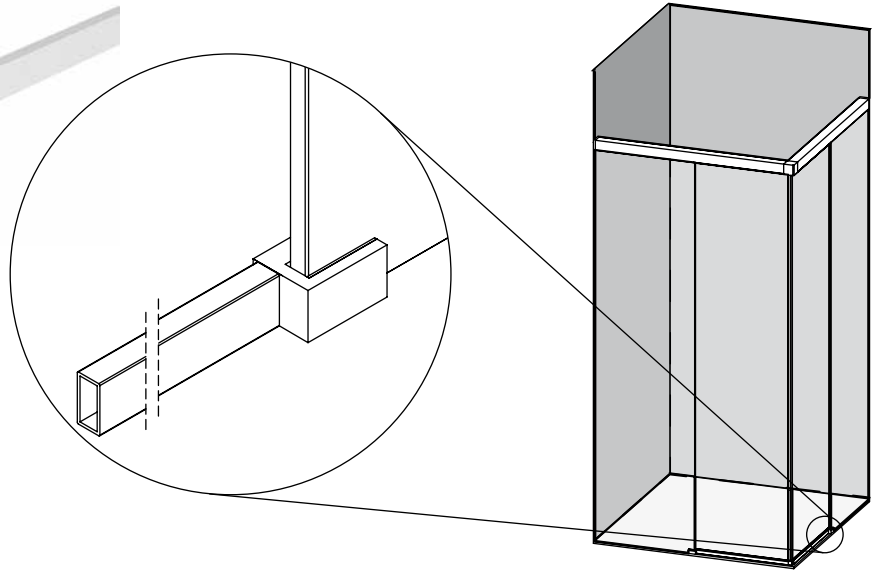

# Dusche - Schiebetürbeschlag 90°

Montageanleitung

# Schiebetürbeschlag 90°

4x

2x

2x 1m

1x

2x

1x

1x

2x 5700051

min. 600 mm

1x 5700051

min. 400 mm

5700052  
5700053

$$GH = H - 40$$

$$GHS = H - 46$$

$$LB = L - 51$$

$$LF = LM = L/2$$

L (max = 2000 mm)