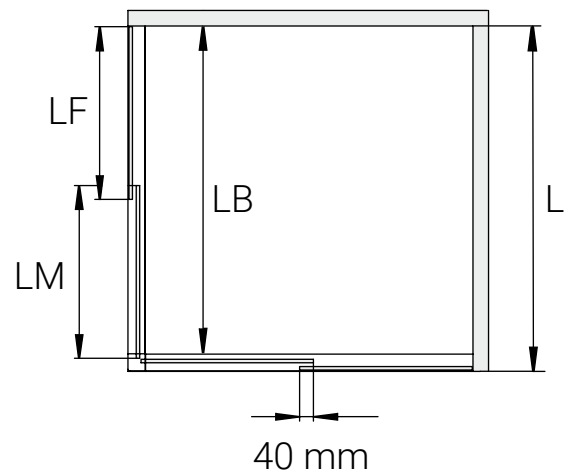

# Schiebetürbeschlag 90°

4x

2x

2x 1m

1x

2x

1x

1x

2x 5700051

min. 600 mm

1x 5700051

min. 400 mm

5700052  
5700053

$$GH = H - 40$$

$$GHS = H - 46$$

$$LB = L - 51$$

$$LF = LM = L/2$$

L (max = 2000 mm)

### Montagesatz

5104734