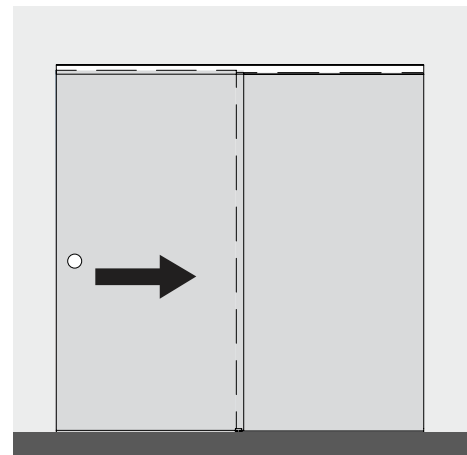

Schiebetürbeschlag 90°

4x

2x

2x 1m

1x

2x

1x

1x

2x 5700051

min. 600 mm

1x 5700051

min. 400 mm