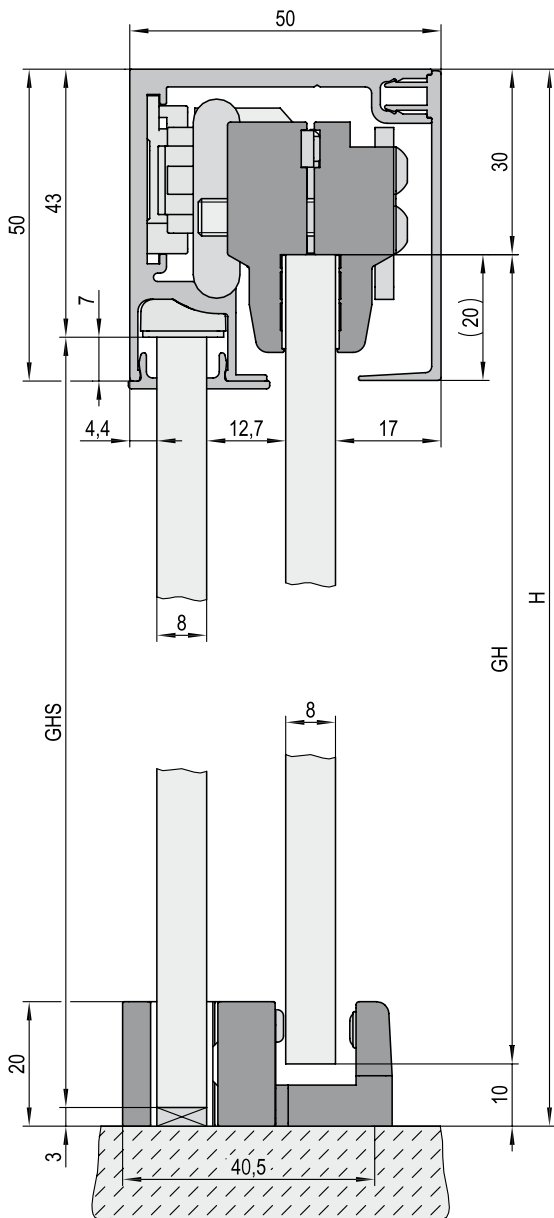

# Schiebetürbeschlag 90°

4x

2x

2x 1m

1x

2x

1x

1x

2x 5700051

min. 600 mm

1x 5700051

min. 400 mm

5700052  
5700053

$$GH = H - 40$$

$$GHS = H - 46$$

$$LB = L - 51$$

$$LF = LM = L/2$$

L (max = 2000 mm)

### Montagesatz

5104734